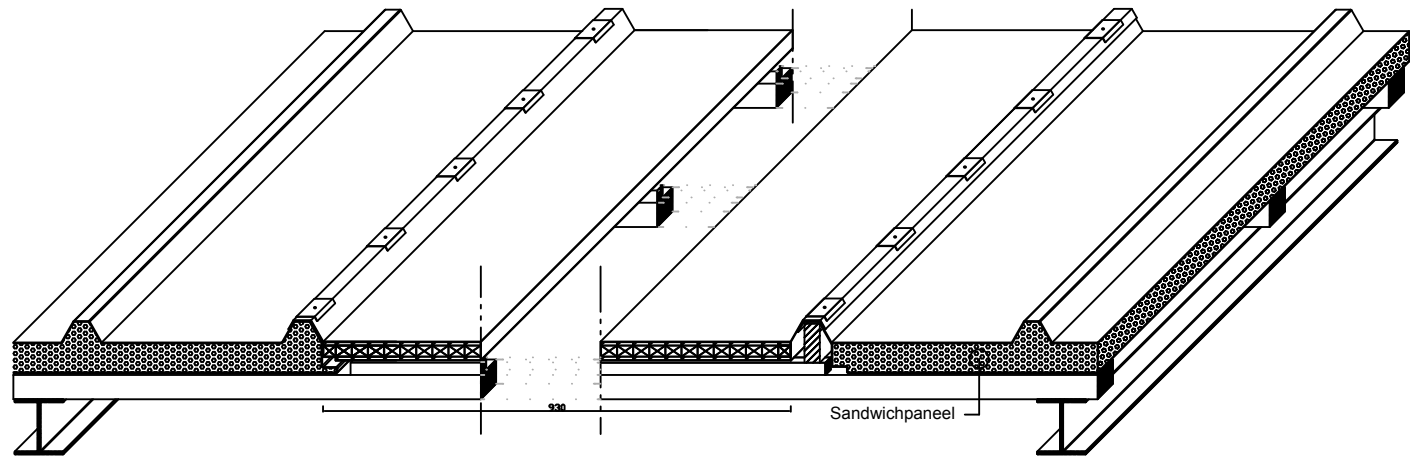

ABSCHLUSSWINKEL

SYSTEMSKIZZE (BEISPIEL)

29330-XL

rodeca®
Transparente Bauelemente

RODECA® GmbH
Freiherr vom Stein Str. 165
45473 Mülheim an der Ruhr
Tel. +49(0)208/76502-0
Fax +49(0)208/76502-17
E-Mail info@rodeca.de
Internet www.rodeca.de

Zeichnungsnummer	29330 XL	Ordner	rodeca/paneele/
Datum	10.08.2011	Bez.	Systemskizze
Maßstab	1 : 4	Technische Änderung vorbehalten	

Unsere Zeichnungen dürfen weder vervielfältigt, noch Dritten zugänglich gemacht werden. Der Mißbrauch hat strafrechtliche Folgen.