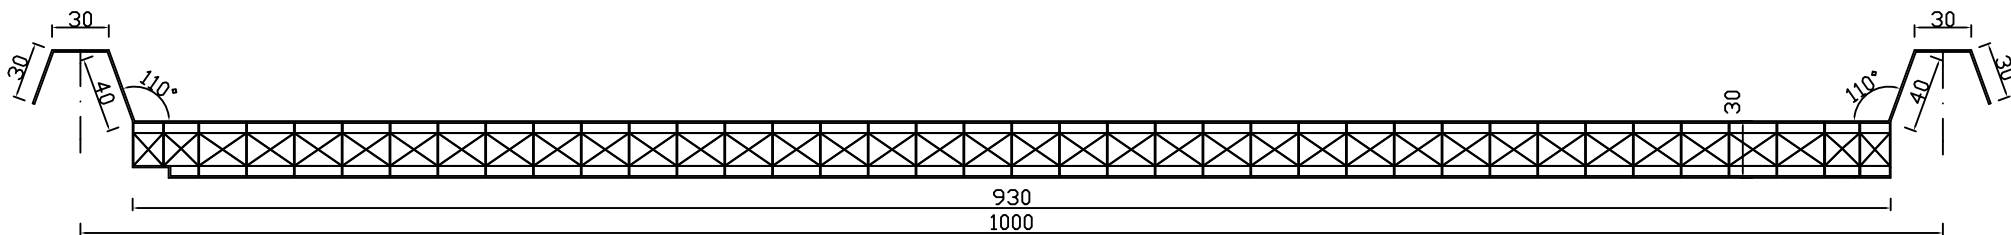

ABSCHLUSSWINKEL

SYSTEMSKIZZE (BEISPIEL)

29330-XL

rodeca®
Transparente Bauelemente

RODECA® GmbH
Freiherr vom Stein Str. 165
45473 Mülheim an der Ruhr
Tel. +49(0)208/76502-0
Fax +49(0)208/76502-17
E-Mail info@rodeca.de
Internet www.rodeca.de

Zeichnungsnummer	29330 XL	Ordner	rodeca/paneele/
Datum	10.08.2011	Bez.	Systemskizze
Maßstab	1 : 4	Technische Änderung vorbehalten	

Unsere Zeichnungen dürfen weder vervielfältigt, noch Dritten zugänglich gemacht werden. Der Mißbrauch hat strafrechtliche Folgen.