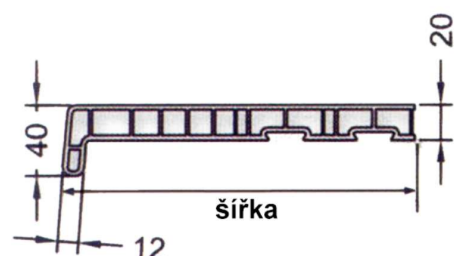

TECHNICKÉ PARAMETRE:

MATERIÁL: jadro – komôrkové PVC
dekor – PVC fólie

ŠÍRKA: 100, 150, 200, 250, 300, 350, 400, 500 mm

DĹŽKA TYČE: 6000 mm

SCHÉMA:

DEKORY: biela, mramor, buk, dub, mahagón

INŠTALÁCIA: jednoduchá montáž, bez potreby špeciálnych nástrojov prilepených na rovný povrch montážnych lepidiel alebo pomocou PUR peny