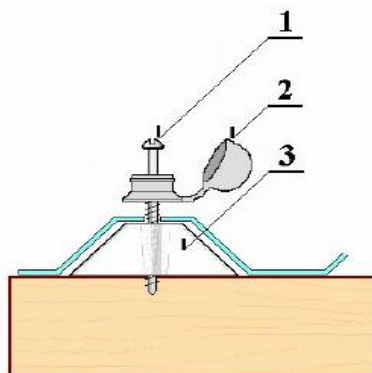

## Polykarbonátové trapézy a vlnovky

**TR 76/16**

**detail HOBBY**

do dreva	obj.č.	HOBBY	obj.č.	PROFI	
	1.	2637	montážna sada TR76/18	3584	skrutka 5x50-6HR
	2.			3578	podložka s tesnením 5/16
	3.			0219	distančná podložka TR76/16
	4.				
5.					

**detail PROFI**

do kovu	obj.č.	HOBBY	obj.č.	PROFI	
	1.	971	skrutka do železa 4,8x50 križ	3579	TEX 4,8x50-6HR
	2.	782	PVC ochr. čiapočka s podl.	3578	podložka s tesnením 5/16
	3.	219	distančná podl.-TR76/16	0219	distančná podložka TR76/16
	4.				
5.					

 $1\text{m}^2=12$  skrutiek (kotviacich bodov)

**VL 95/38**

**detail HOBBY**

do dreva	obj.č.	HOBBY	obj.č.	PROFI	
	1.	2808	montážna sada VL94/35	609	skrutka 5x70-6HR
	2.			3578	podložka s tesnením 5/16
	3.			2574	podložka FeZN 38/8,5-VL94/35
	4.			2555	tesnenie V11
5.			547	distančná podložka VL94/35	