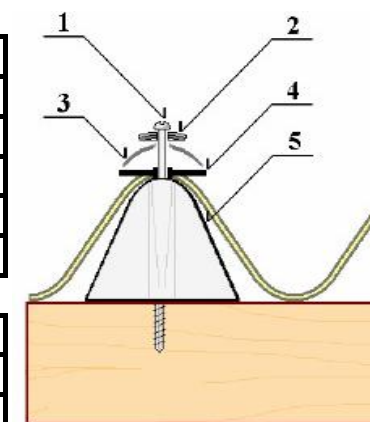

## Polykarbonátové trapézy a vlnovky

**TR 76/16**

**detail HOBBY**

do dreva	obj.č.	HOBBY	obj.č.	PROFI	
	1.	2637	montážna sada TR76/18	3584	skrutka 5x50-6HR
	2.			3578	podložka s tesnením 5/16
	3.			0219	distančná podložka TR76/16
	4.				
5.					

**detail PROFI**

do kovu	obj.č.	HOBBY	obj.č.	PROFI	
	1.	971	skrutka do železa 4,8x50 križ	3579	TEX 4,8x50-6HR
	2.	782	PVC ochr. čiapočka s podl.	3578	podložka s tesnením 5/16
	3.	219	distančná podl.-TR76/16	0219	distančná podložka TR76/16
	4.				
5.					

 $1\text{m}^2=12$  skrutiek (kotviacich bodov)

**VL 95/38**

**detail HOBBY**

do dreva	obj.č.	HOBBY	obj.č.	PROFI	
	1.	2808	montážna sada VL94/35	609	skrutka 5x70-6HR
	2.			3578	podložka s tesnením 5/16
	3.			2574	podložka FeZN 38/8,5-VL94/35
	4.			2555	tesnenie V11
5.			547	distančná podložka VL94/35	