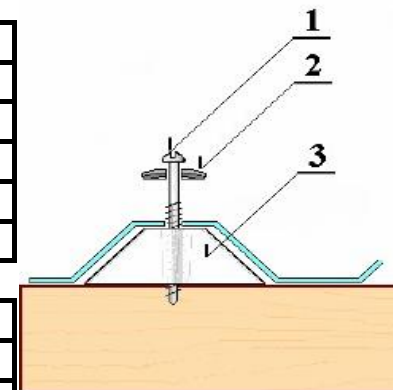

## Polykarbonátové trapézy a vlnovky

**TR 76/16**

**detail HOBBY**

do dreva	obj.č.	HOBBY	obj.č.	PROFI	
	1.	2637	montážna sada TR76/18	3584	skrutka 5x50-6HR
	2.			3578	podložka s tesnením 5/16
	3.			0219	distančná podložka TR76/16
	4.				
5.					

**detail PROFI**

do kovu	obj.č.	HOBBY	obj.č.	PROFI	
	1.	971	skrutka do železa 4,8x50 križ	3579	TEX 4,8x50-6HR
	2.	782	PVC ochr. čiapočka s podl.	3578	podložka s tesnením 5/16
	3.	219	distančná podl.-TR76/16	0219	distančná podložka TR76/16
	4.				
5.					

 $1\text{m}^2=12$  skrutiek (kotviacich bodov)

**VL 95/38**

**detail HOBBY**

do dreva	obj.č.	HOBBY	obj.č.	PROFI	
	1.	2808	montážna sada VL94/35	609	skrutka 5x70-6HR
	2.			3578	podložka s tesnením 5/16
	3.			2574	podložka FeZN 38/8,5-VL94/35
	4.			2555	tesnenie V11
5.			547	distančná podložka VL94/35	