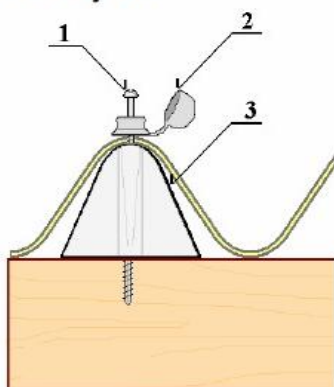

## Polykarbonátové trapézy a vlnovky

**TR 76/16**

**detail HOBBY**

do dreva	obj.č.	HOBBY	obj.č.	PROFI	
	1.	2637	montážna sada TR76/18	3584	skrutka 5x50-6HR
	2.			3578	podložka s tesnením 5/16
	3.			0219	distančná podložka TR76/16
	4.				
5.					

**detail PROFI**

do kovu	obj.č.	HOBBY	obj.č.	PROFI	
	1.	971	skrutka do železa 4,8x50 križ	3579	TEX 4,8x50-6HR
	2.	782	PVC ochr. čiapočka s podl.	3578	podložka s tesnením 5/16
	3.	219	distančná podl.-TR76/16	0219	distančná podložka TR76/16
	4.				
5.					

 $1\text{m}^2=12$  skrutiek (kotviacich bodov)

**VL 95/38**

**detail HOBBY**

do dreva	obj.č.	HOBBY	obj.č.	PROFI	
	1.	2808	montážna sada VL94/35	609	skrutka 5x70-6HR
	2.			3578	podložka s tesnením 5/16
	3.			2574	podložka FeZN 38/8,5-VL94/35
	4.			2555	tesnenie V11
5.			547	distančná podložka VL94/35	